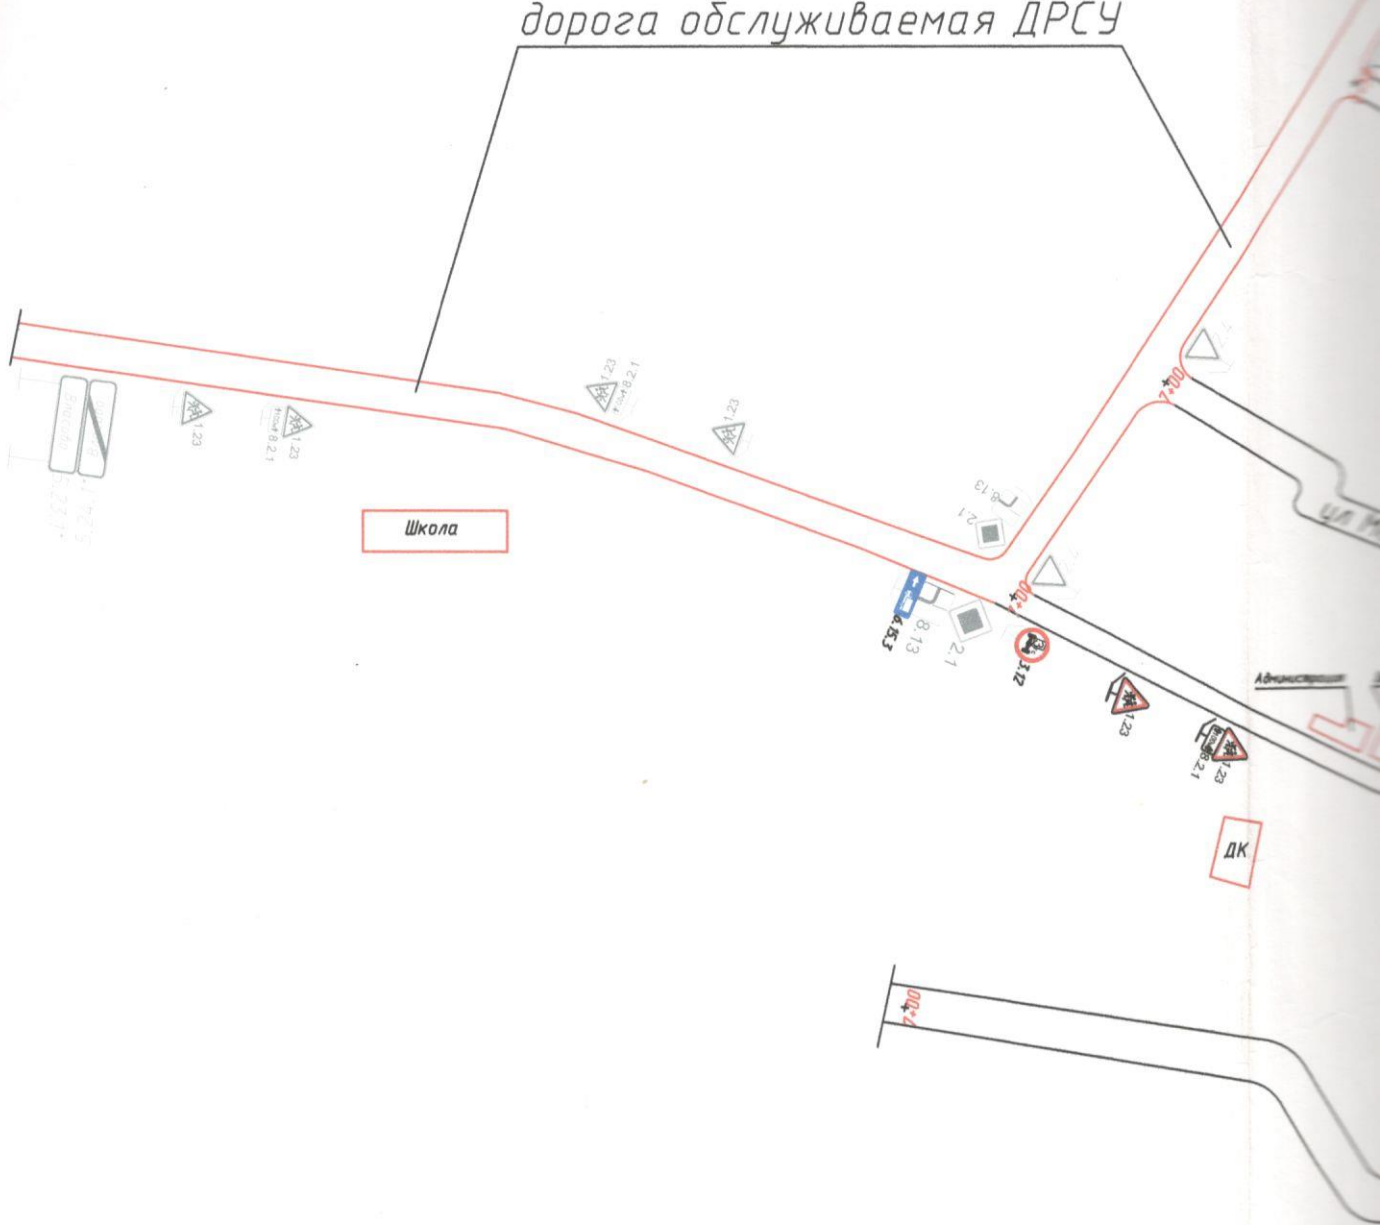

Проект организации дорожного движения Темкинского района Смоленской области

дорога обслуживаемая ДРСУ

Школа

ДК

Администрация

Знаки обслуживаемые ДРСУ

Согласовано:

Инв. N подл.	Подпись и дата	Взам. инв. N