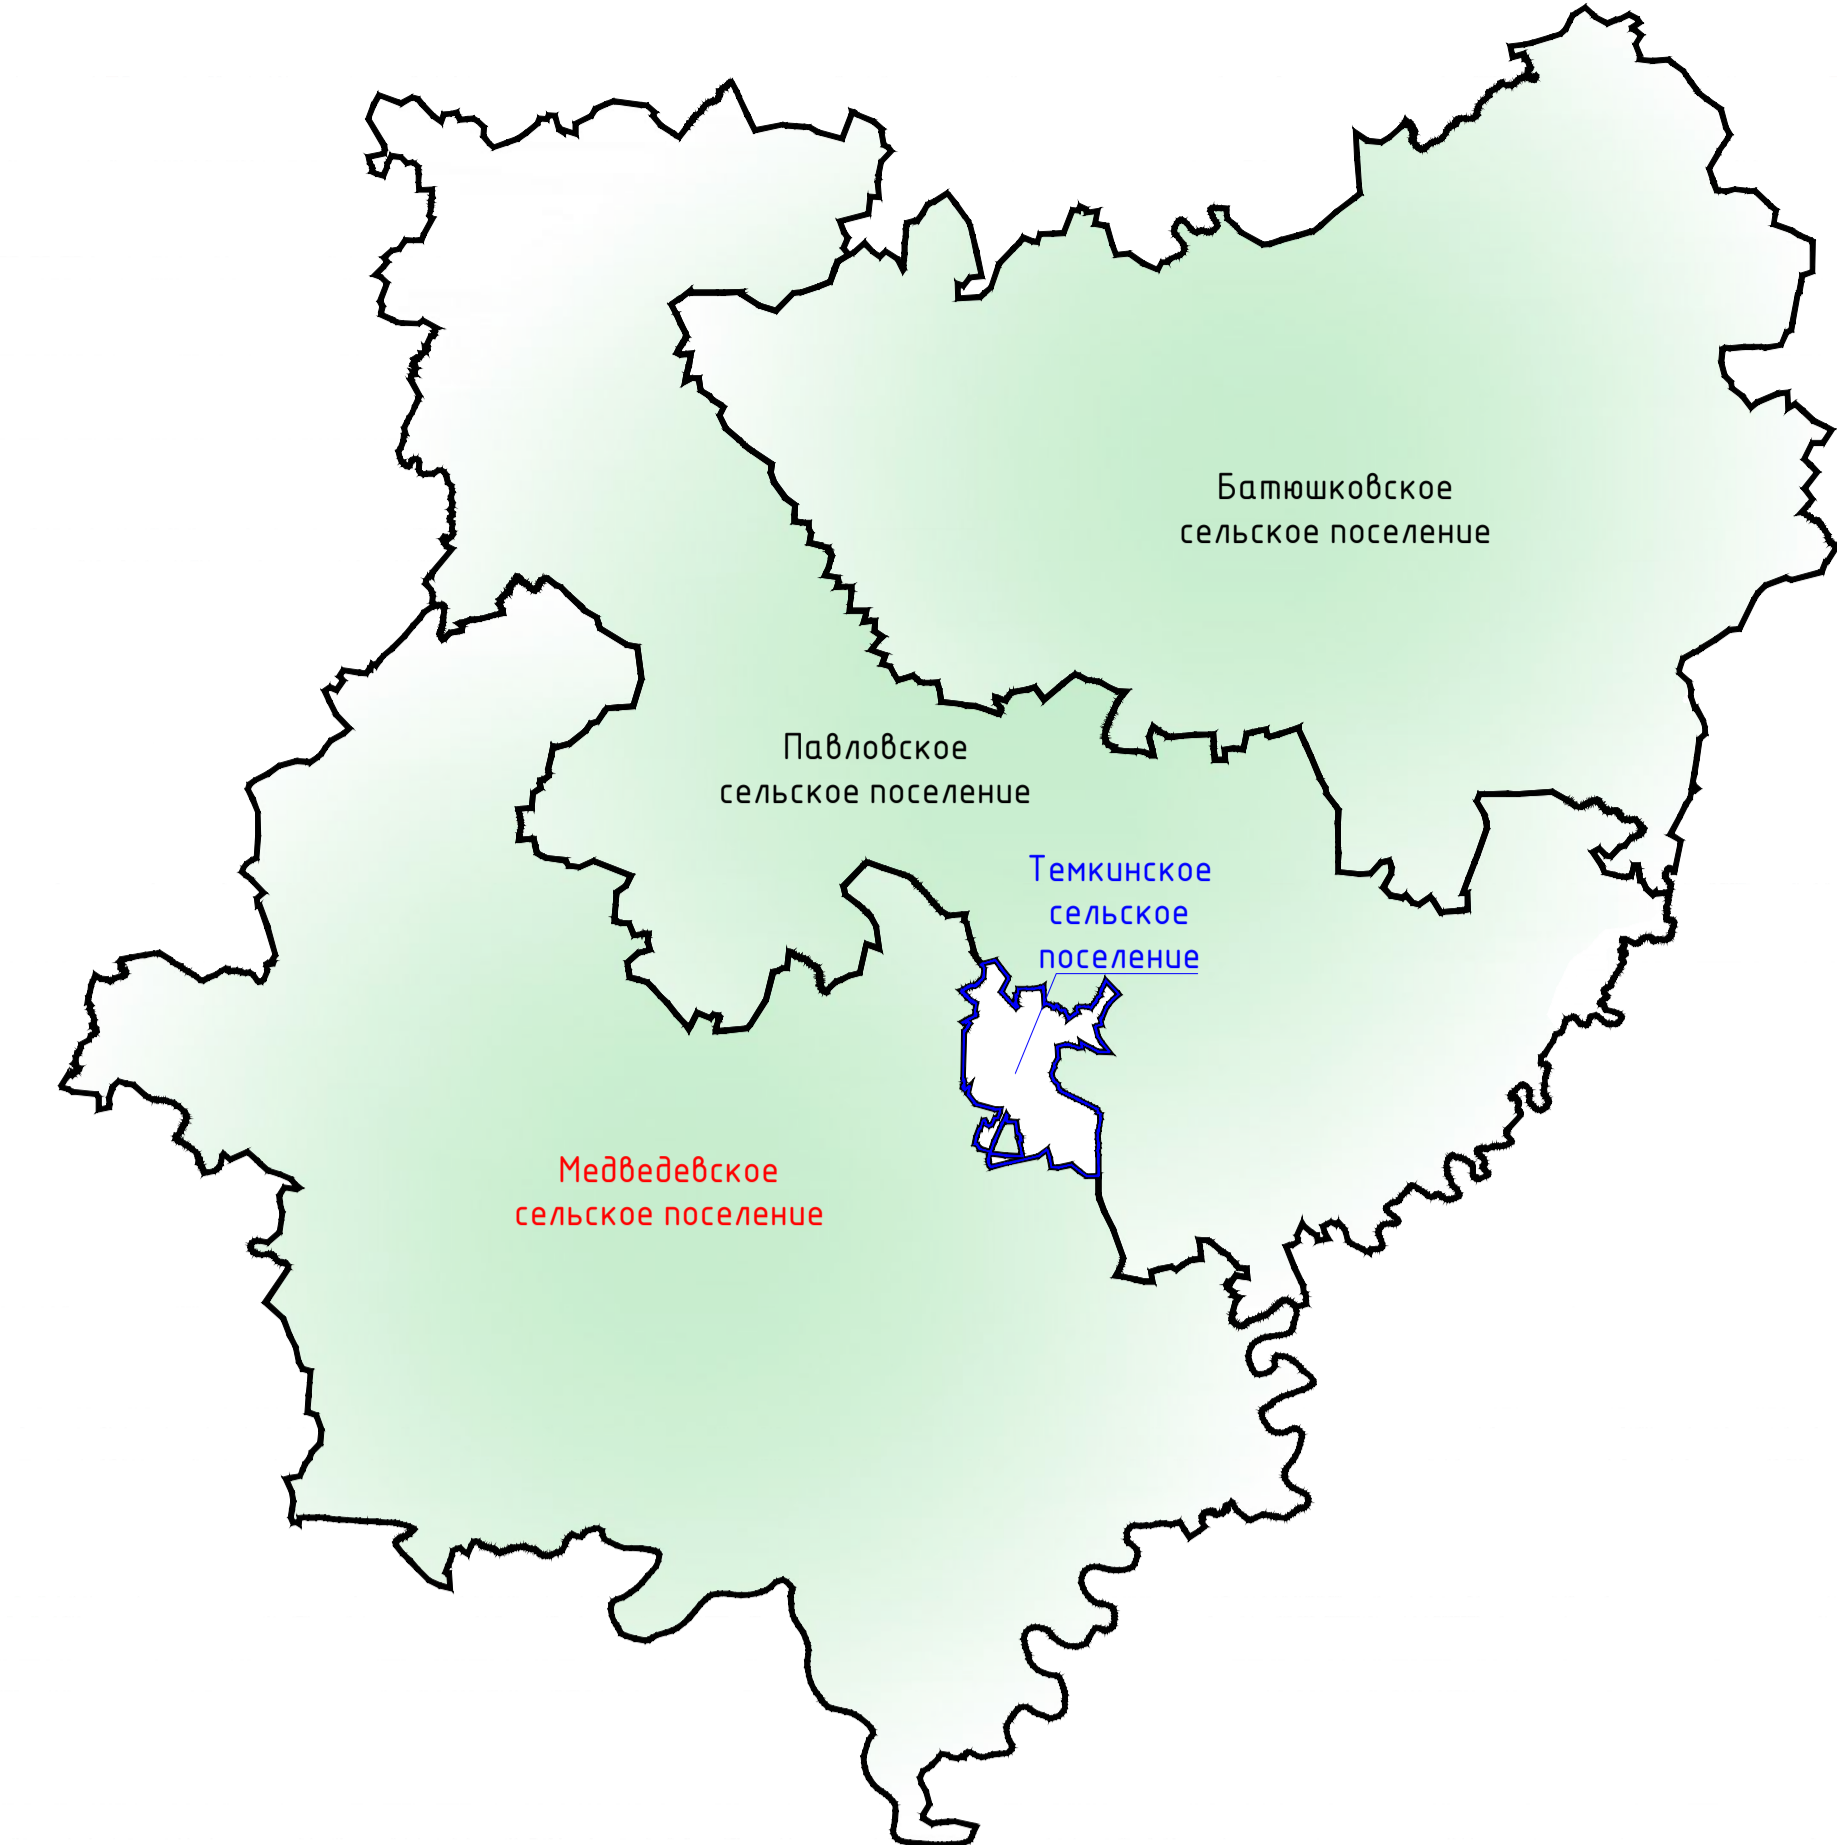

ГЕНЕРАЛЬНЫЙ ПЛАН МЕДВЕДЕВСКОГО СЕЛЬСКОГО ПОСЕЛЕНИЯ ТЕМКИНСКОГО РАЙОНА СМОЛЕНСКОЙ ОБЛАСТИ

Карта функциональных зон поселения. М 1:25000.

Схема расположения Медведевского сельского поселения Темкинского района Смоленской области

Лист 1
Лист 2

Лист 1
Лист 2

1. **Условные обозначения**
2. **Границы**
     - граница сельского поселения
     - граница населенного пункта
   - **Функциональные зоны вне границ населенных пунктов**
     - земельный фонд (градостроительные регламенты не устанавливаются)
     - земельный фонд (градостроительные регламенты не устанавливаются)
     - земельный фонд (градостроительные регламенты не устанавливаются)
     - земельный фонд (градостроительные регламенты не устанавливаются)
     - земельный фонд (градостроительные регламенты не устанавливаются)
   - **Границы функциональных зон (в населенных пунктах)**
     - жилые зоны
     - общественно-деловые зоны
     - зона стесненной и общественно-деловой застройки
     - зона производственной, инженерной и транспортной инфраструктуры
     - зона сельскохозяйственного использования
     - зона рекреационного назначения
     - зона специального назначения
     - зона иного назначения, в соответствии с местными условиями (территория общего пользования)
     - зона иного назначения, в соответствии с местными условиями (территория общего пользования - территории зеленых насаждений)
   - **Железнодорожные пути**
     - железнодорожный путь общего пользования
   - **Автомобильные дороги**
     - автомобильные дороги регионального или межмуниципального значения
     - автомобильные дороги местного значения
   - **Места погребения**
     - кладбище
     - военное кладбище, воинское мемориальное кладбище
   - **Границы зон с особыми условиями использования территории**
     - санитарно-защитная зона предприятий, сооружений и иных объектов
     - водоохранные зоны
   - **Поверхностные водные объекты**
     - водоток (река, ручей, канал)
     - водоем (озеро, пруд, обводненный канав, водохранилище)
   - **Улично-дорожная сеть сельского населенного пункта**
     - населенная дорога
     - улицы улиц
     - улицы в жилой застройке